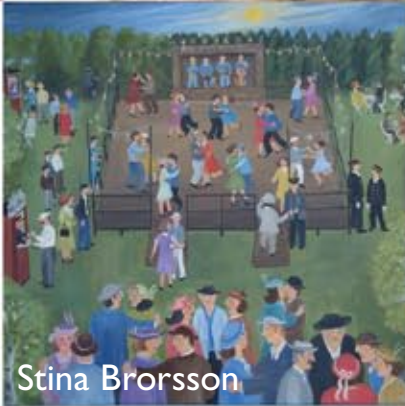

Ann Sofi Ahlberg