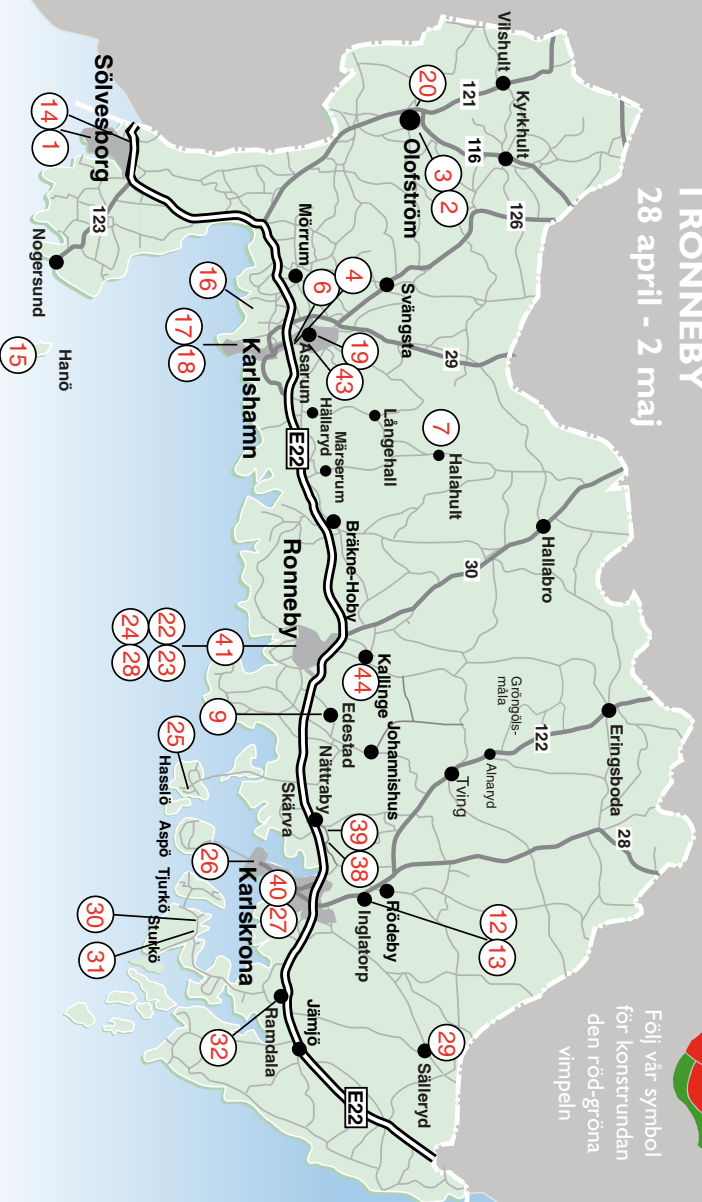

Samlingsutställning
KULTURCENTRUM
I RONNEBY
28 april - 2 maj

Foli vår symbol
för konstrundan
den röd-gröna
vimpeln

BÅTTIDER - sö
Nogersund kl. 10.00, 13.00 och 15.30
Hanö kl. 10.30, 13.30 och 16.00

VÄLKOMNA!